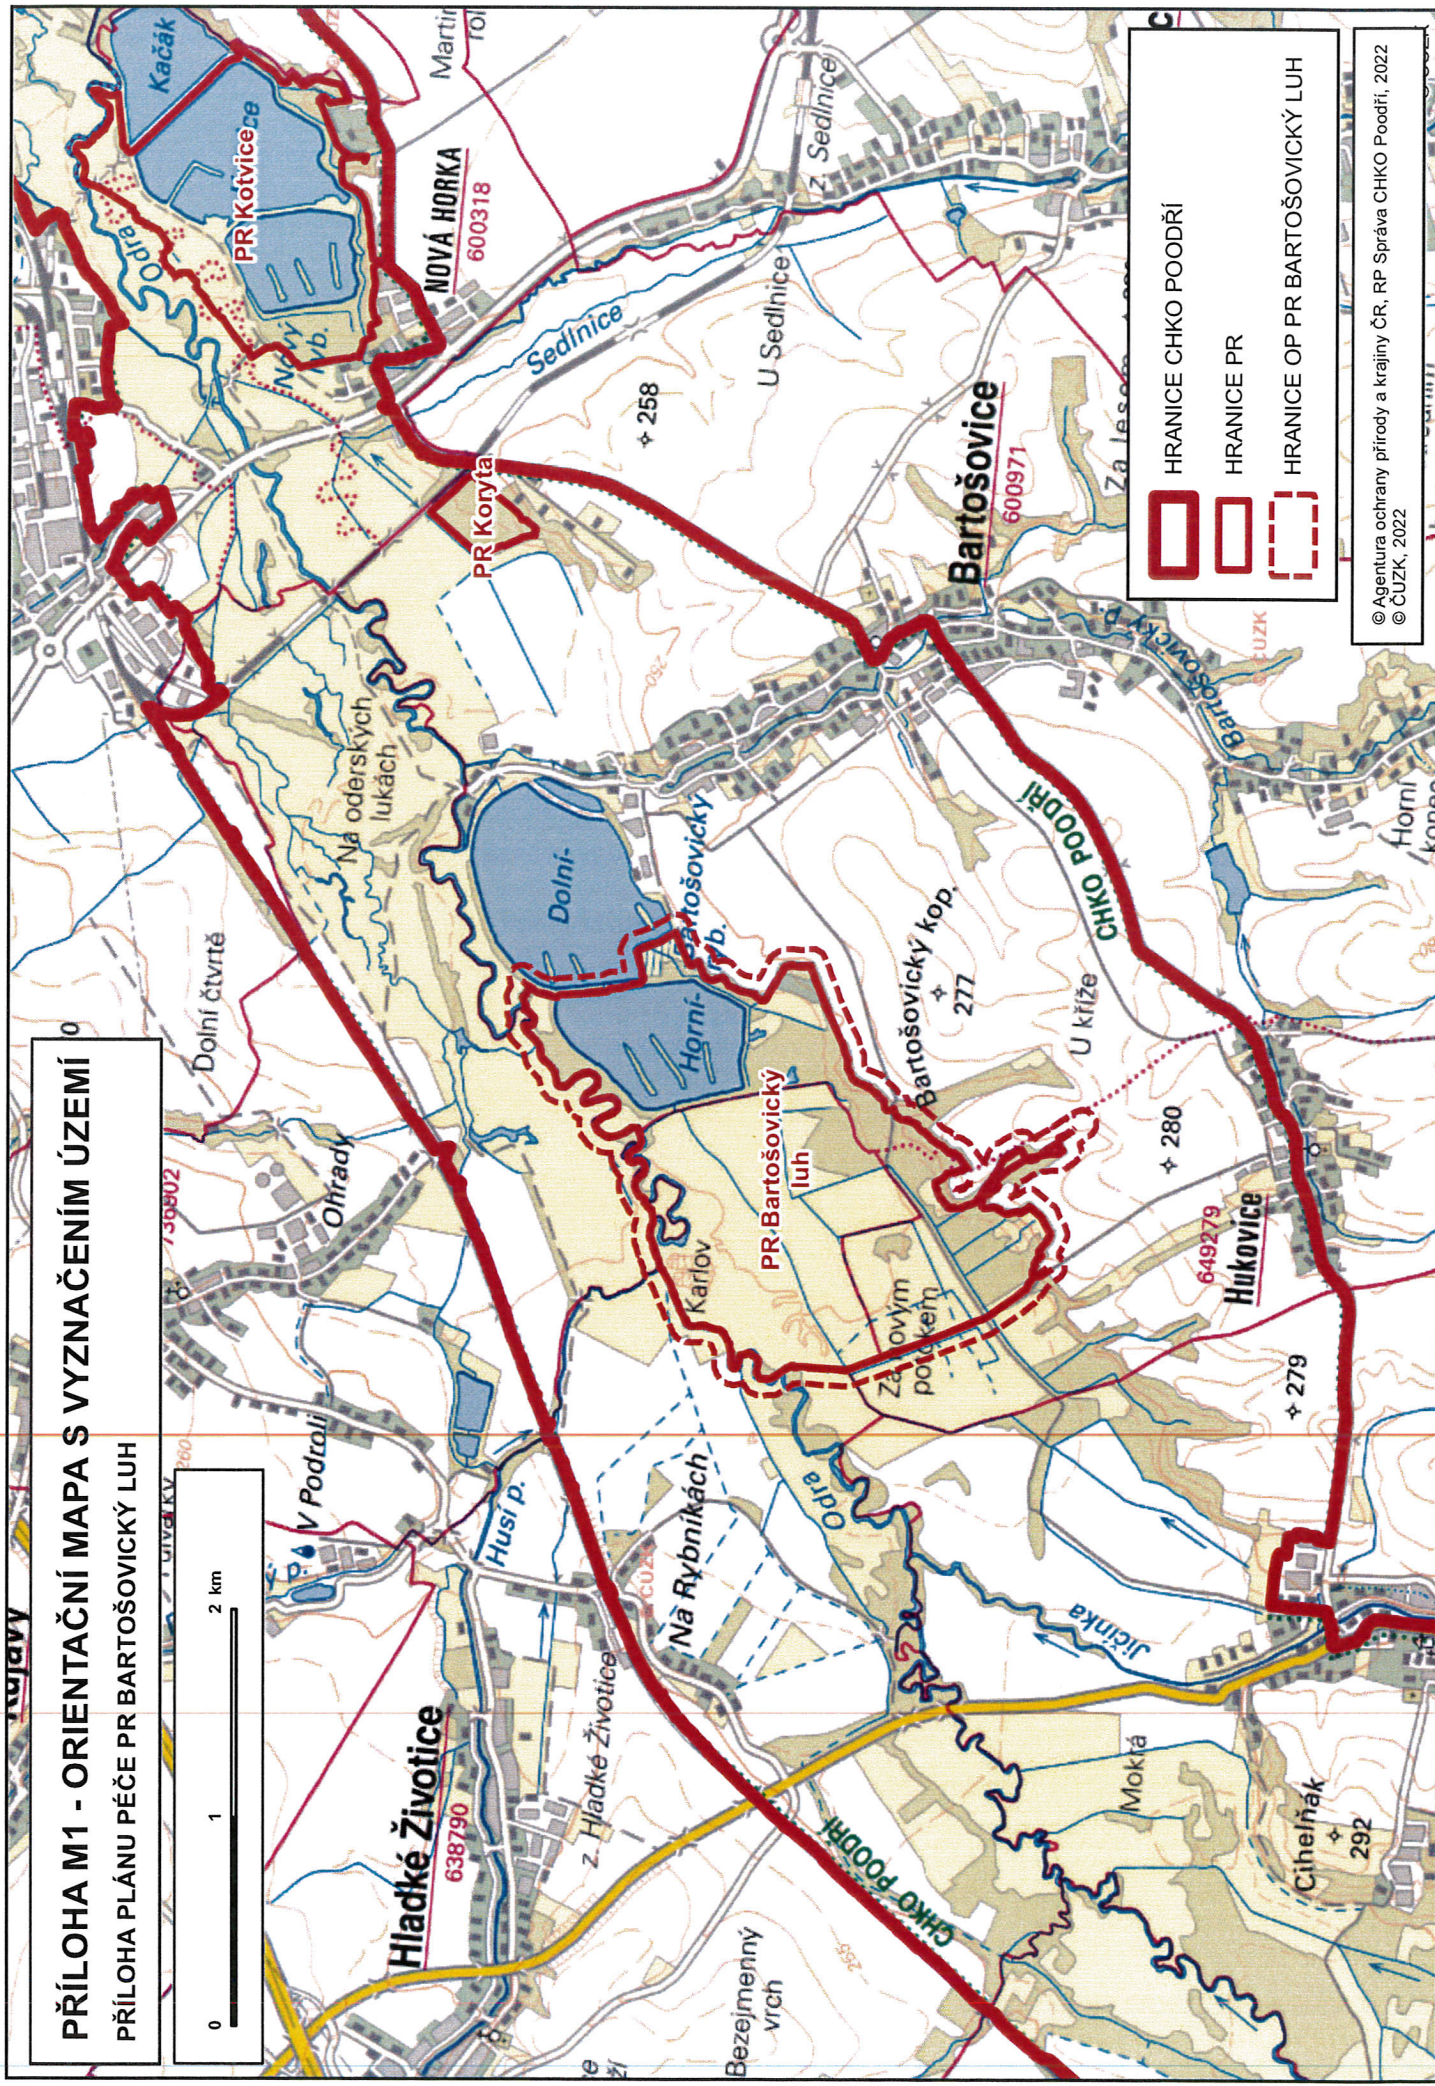

PŘÍLOHA M1 - ORIENTAČNÍ MAPA S VYZNAČENÍM ÚZEMÍ

PŘÍLOHA PLÁNU PÉČE PR BARTOŠOVICKÝ LUH

C

- HRANICE CHKO POODŘÍ
- HRANICE PR
- HRANICE OP PR BARTOŠOVICKÝ LUH

© Agentura ochrany přírody a krajiny ČR, RP Správa CHKO Poodří, 2022
© CUZK, 2022